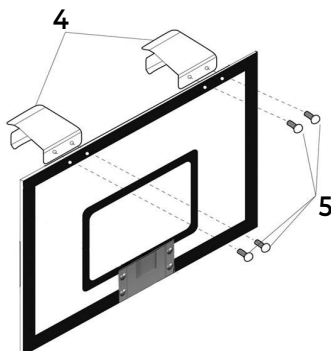

5 (4x)

ASSEMBLY INSTRUCTIONS

STEP 01

STEP 02

STEP 03

NOTE! You will have the perfect glow effect after 3 hours of exposure to strong sunlight for parts of the board, net and ball.

LET OP! Je hebt het perfecte glow-effect na 3 uur blootstelling aan sterk zonlicht voor delen van het bord, het net en de bal.