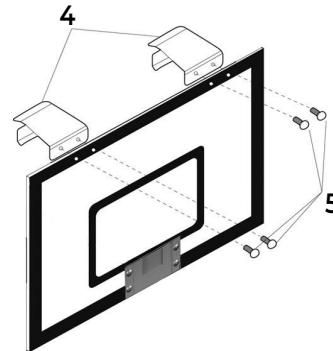

5 (4x)

ASSEMBLY INSTRUCTIONS

STEP 01

STEP 02

STEP 03

NOTE! You will have the perfect glow effect after 3 hours of exposure to strong sunlight for parts of the board, net and ball.

LET OP! Je hebt het perfecte glow-effect na 3 uur blootstelling aan sterk zonlicht voor delen van het bord, het net en de bal.