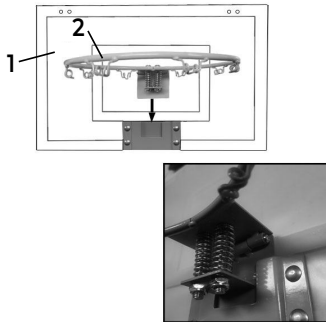

5 (4x)

ASSEMBLY INSTRUCTIONS

STEP 01

STEP 02

STEP 03

NOTE! You will have the perfect glow effect after 3 hours of exposure to strong sunlight for parts of the board, net and ball.

LET OP! Je hebt het perfecte glow-effect na 3 uur blootstelling aan sterk zonlicht voor delen van het bord, het net en de bal.

HINWEIS! Der perfekte Leuchteffekt für Teile des Brettes, des Netzes und des Balles wird nach 3 Stunden starker Sonneneinstrahlung erreicht.

NOTE! Vous obtiendrez l'effet lumineux parfait après 3 heures d'exposition à la lumière du soleil pour les parties de la planche, du filet et de la balle.