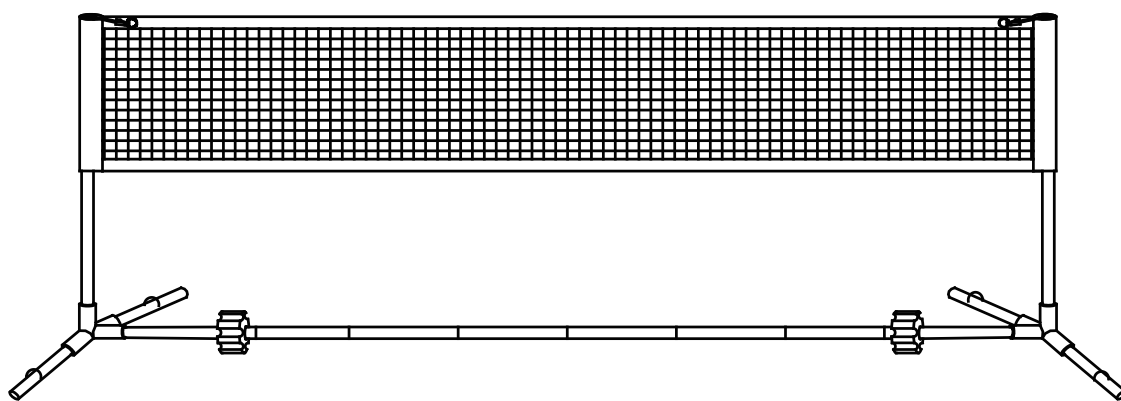

virtufit

Badminton & Tennis Set 300 cm

VF06125

TOOLKIT

ASSEMBLY INSTRUCTIONS

STEP 01

STEP 02

STEP 03