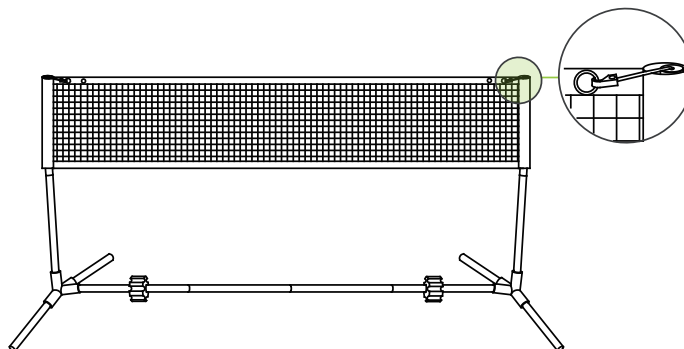

virtufit

Badminton & Tennis Set 300 cm

VF06125

TOOLKIT

ASSEMBLY INSTRUCTIONS

STEP 01

STEP 02

STEP 03