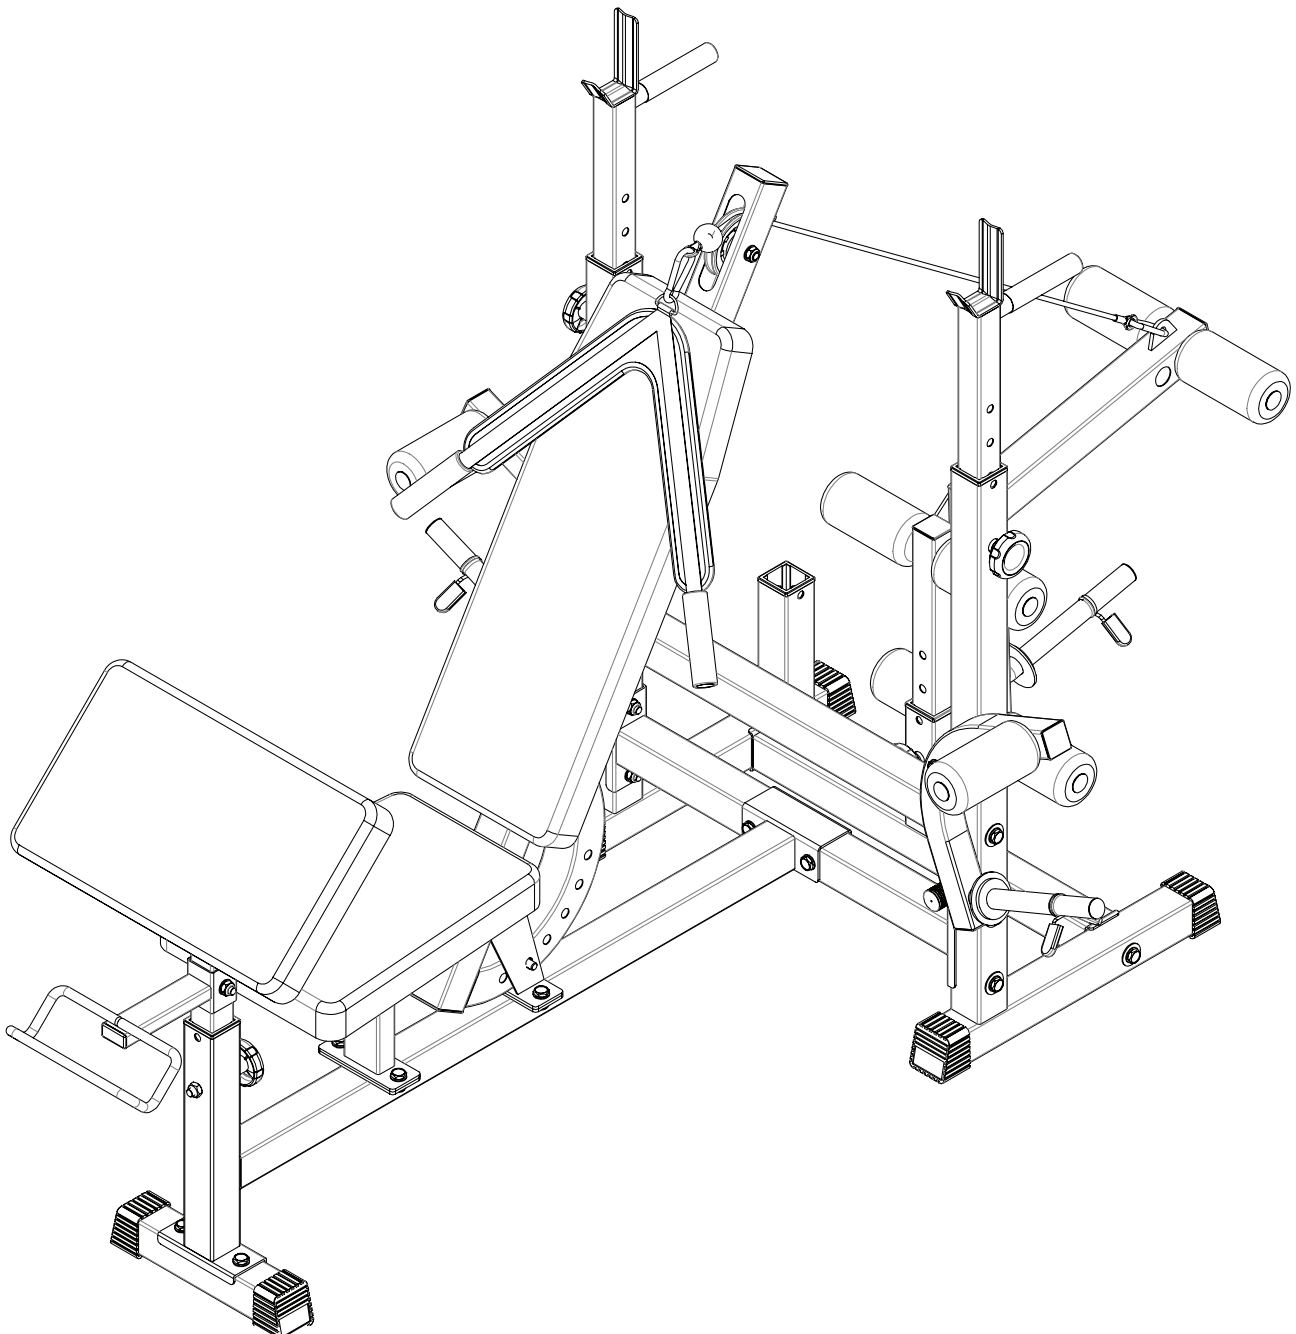

virtuafit

Multifunctionele Halterbank Deluxe

Gebruikershandleiding

NUMMER	OMSCHRIJVING	AFBEELDING	AANTAL
1	M12 X 75 Bout, Moer, Sluistring		1
2	M10 X 75 Bout, Moer, Sluistring		1
3	M10 X 70 Bout, Moer, Sluistring		6
4	M10 X 65 Bout, Moer, Sluistring		1
5	M10 X 70 Bout, Sluistring		4
6	M10 X 60 Bout, Moer, Sluistring		1
7	M10 X 55 Bout, Sluistring		2
8	M10 X 20 Bout, Moer, Sluistring		2
9	M10 X 20 Bout, Moer, Sluistring		4
10	M8 X 65 Bout, Sluistring		2
11	M8 X 40 Bout, Sluistring		4
12	M8 X 20 Bout, Sluistring		2
13	M10 X 55 Verstelknop		4
14	10 X 65 Vergrendelpin		1
15	Katrol		1
16	Schuim		8
17	Karabijnhaak		2