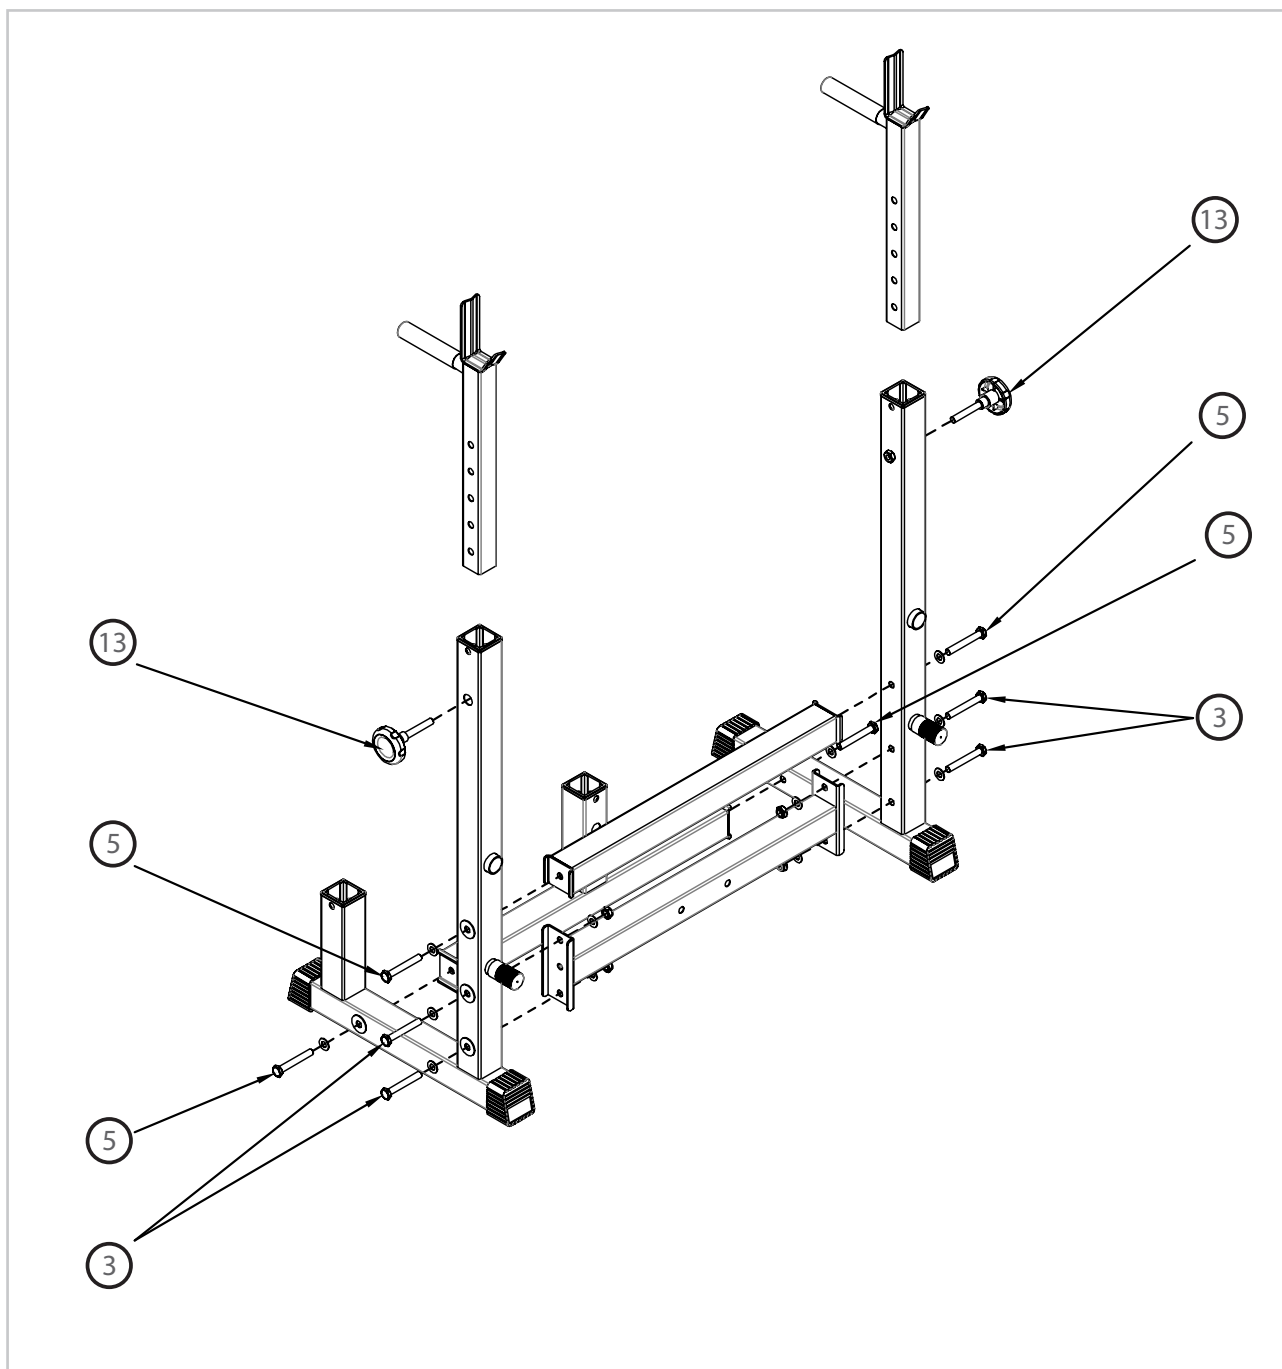

NUMMER	OMSCHRIJVING	AFBEELDING	AANTAL
1	M12 X 75 Bout, Moer, Sluistring		1
2	M10 X 75 Bout, Moer, Sluistring		1
3	M10 X 70 Bout, Moer, Sluistring		6
4	M10 X 65 Bout, Moer, Sluistring		1
5	M10 X 70 Bout, Sluistring		4
6	M10 X 60 Bout, Moer, Sluistring		1
7	M10 X 55 Bout, Sluistring		2
8	M10 X 20 Bout, Moer, Sluistring		2
9	M10 X 20 Bout, Moer, Sluistring		4
10	M8 X 65 Bout, Sluistring		2
11	M8 X 40 Bout, Sluistring		4
12	M8 X 20 Bout, Sluistring		2
13	M10 X 55 Verstelknop		4
14	10 X 65 Vergrendelpin		1
15	Katrol		1
16	Schuim		8
17	Karabijnhaak		2

STAP 1