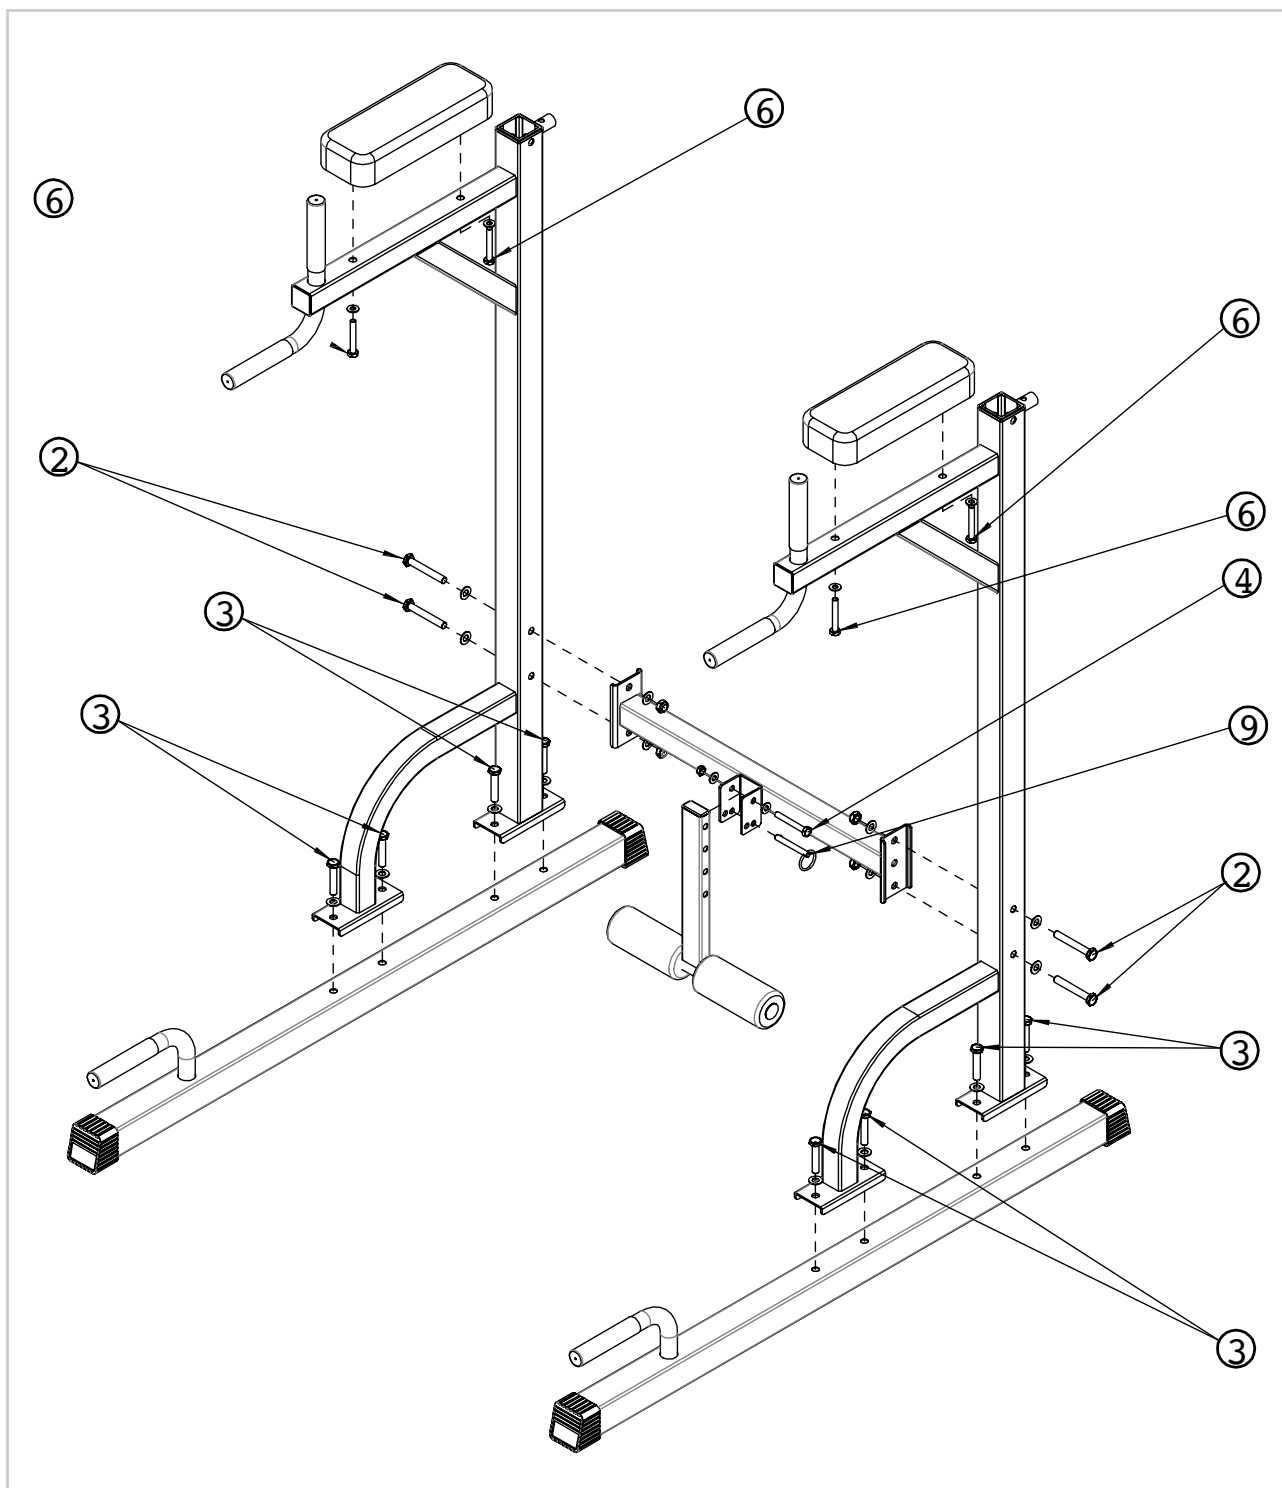

NUMMER	OMSCHRIJVING	AFBEELDING	AANTAL
1	M10 X 85 Bout, Moer, Sluistring		2
2	M10 X 70 Bout, Moer, Sluistring		4
3	M10 X 55 Bout, Sluistring		8
4	M8 X 60 Bout, Moer, Sluistring		1
5	M8 X 40 Bolt, Moer, Sluistring		2
6	M8 X 55 Bout, Sluistring		4
7	M8 X 35 Bout, Sluistring		2
8	10 Gebogen Ring		4
9	8 X 55 Vergrendelpin		1
10	M10 X 55 Vergrendelknop		3

STAP 1