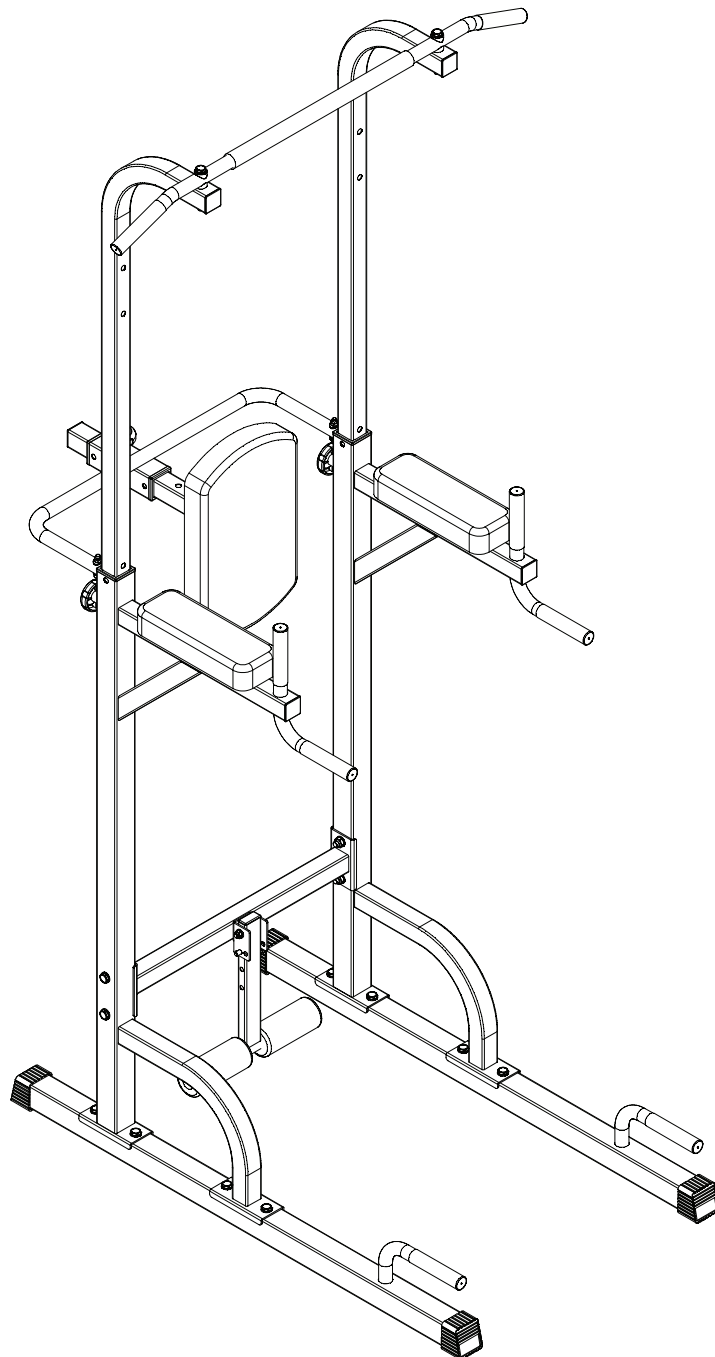

virtuafit

Power Tower

Gebbruikershandleiding

NUMMER	OMSCHRIJVING	AFBEELDING	AANTAL
1	M10 X 85 Bout, Moer, Sluistring		2
2	M10 X 70 Bout, Moer, Sluistring		4
3	M10 X 55 Bout, Sluistring		8
4	M8 X 60 Bout, Moer, Sluistring		1
5	M8 X 40 Bolt, Moer, Sluistring		2
6	M8 X 55 Bout, Sluistring		4
7	M8 X 35 Bout, Sluistring		2
8	10 Gebogen Ring		4
9	8 X 55 Vergrendelpin		1
10	M10 X 55 Vergrendelknop		3